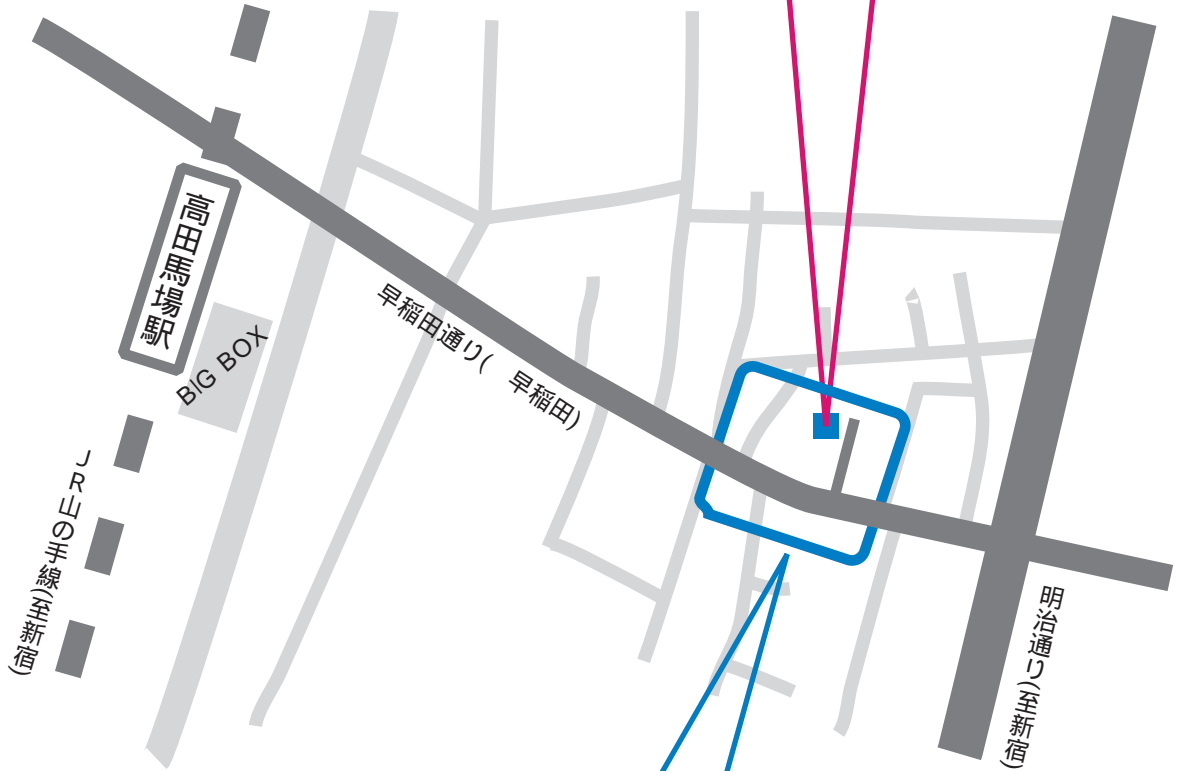

株式会社 FeelCommunication
新宿区高田馬場2-8-3
産和第二ビル201
TEL 03-6690-4720

[アクセス]

JR山手線、西武新宿線高田馬場駅から
徒歩7分

地下鉄東西線、高田馬場駅早稲田口から
徒歩5分

早稲田通り沿いに、パーキングメーター
があります

弊社はつき当たり手前
自動販売機があるビル
の2階です。